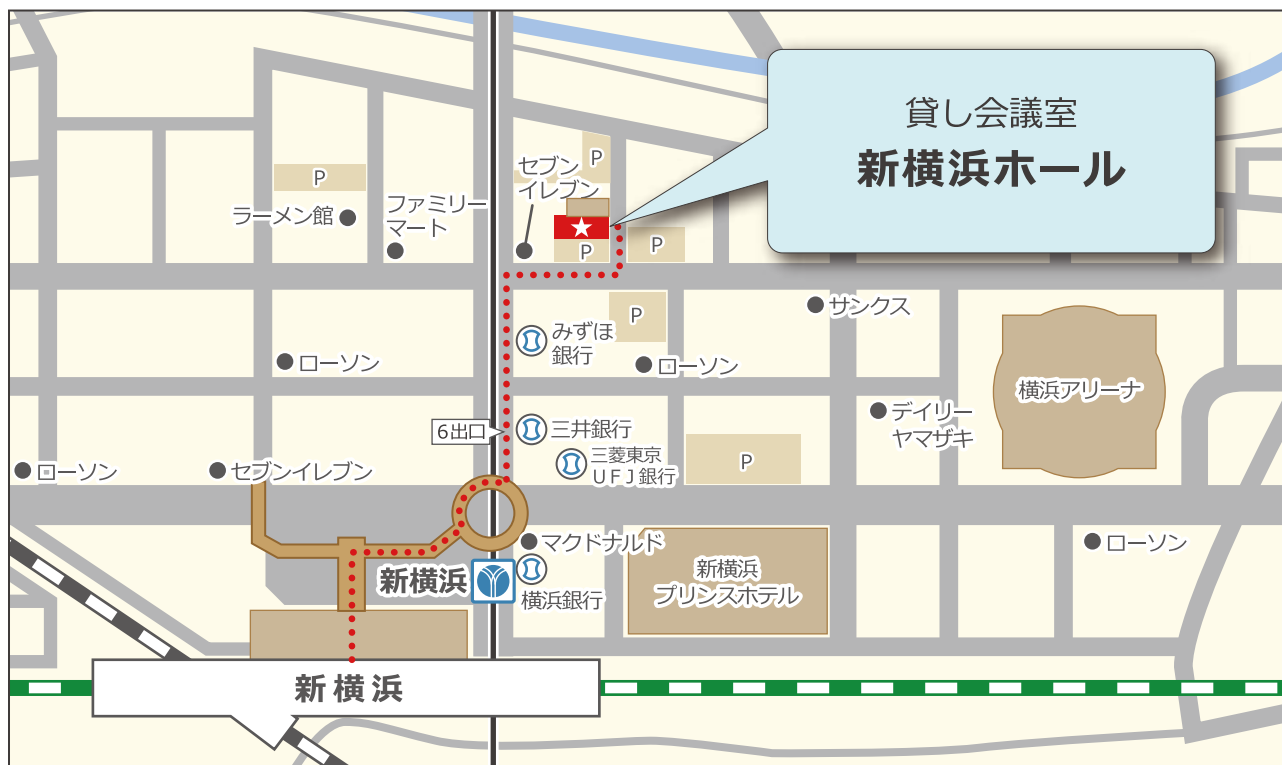

新横浜ホール

所在地：横浜市港北区新横浜 3-19-11 加瀬ビル88 2階

JR 横浜線「新横浜」駅より徒歩 3分
東海道新幹線「新横浜」駅より徒歩 3分
横浜市営地下鉄「新横浜」駅より徒歩 3分

外観

エントランス

**加瀬の貸し会議室
受付センター**

〒222-0033
神奈川県横浜市港北区新横浜 3-19-11
電話：045-478-4758 FAX：045-474-1187