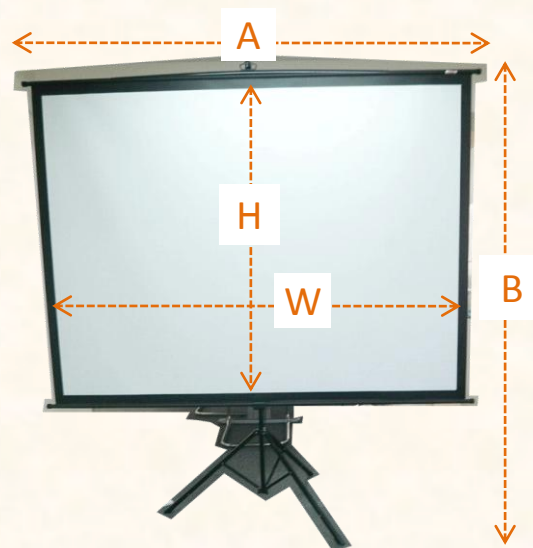

プロジェクター投影用 100型スタンドスクリーン

イメージ写真

- スクリーンサイズ
W×H(mm)
2032×1524
- 外形寸法
A×B(mm)
2217×2400
- 重量
5.9(kg)

- 利用時間にかかわらず 1回 5,000円
 - プロジェクターとセット料金 1回 8,000円
- ※ご予約の際にお申出ください。

貸出時間 9:00～18:00 (18時以降ご利用の方はご連絡ください。)