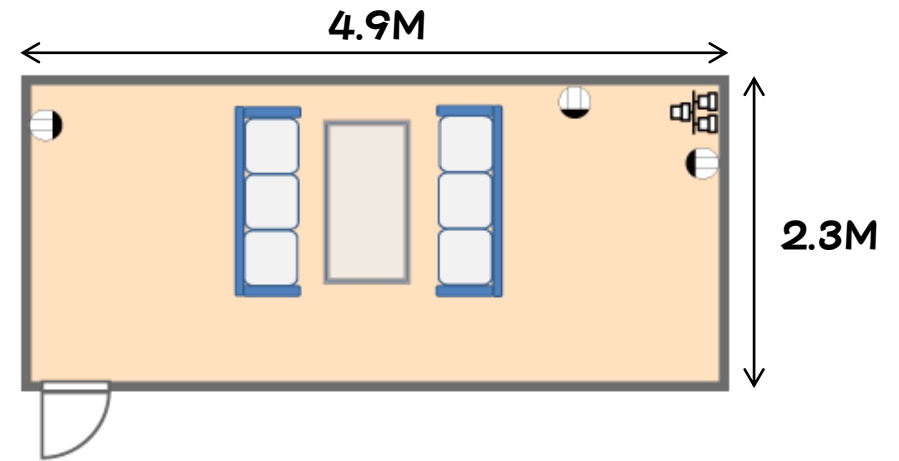

# 第3会議室

## 【専用備品】

	数	サイズ
応接机	1台	
ソファ	3人掛け×2	
ハンガー	6名様分	
延長コード	1本	
LANケーブル	1本	
コンセント	2つ口×3ヶ所	

コンセント 

LAN 